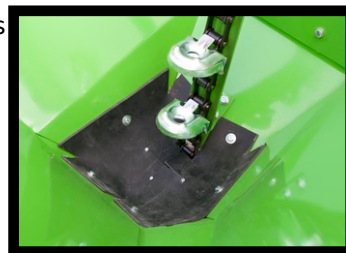

Dvivagė buvlių sodinamoji BOMET Gemini S239

Galerija

Kaina:

875,00 € su PVM

Trumpas aprašymas

Aprašymas

Simbolis	S239	S239/1
Atstumas tarp eilu?i? (cm)	62,5 / 67,5	70/75
Atstumas tarp keteros k?n? (cm)	62,5 / 66,5	69/73
Bako talpa (kg)	180	300

Mašinos svoris (kg)	210	220
Energijos poreikis (kW / AG)	28/38	32/43

Standartinė įranga

metaliniai ratai

guminiai ratai Papildoma

įranga

skibirų rinkinys

pakio dugno guminis dangtelis

Savybės