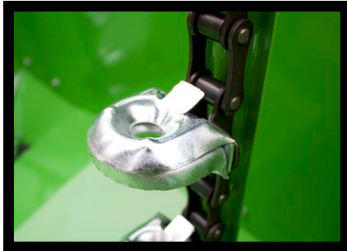

skibirų rinkinys